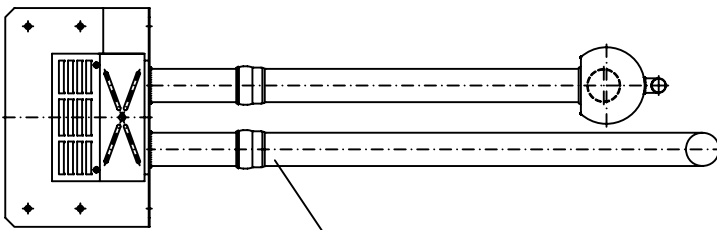

S004044

DN70

LX 1156

1100

10 Drainlet-Dachablauf DN70
n.Zchng.Nr. S004044

20 Rohr DN70
EDV-Art.Nr. 01201.070X

30 Sammeltopf DN70
n.Zchng.Nr. S004519

60 Speierrohr DN70

40 Rohr DN70
EDV-Art.Nr. 01011.070X

4200

60 Speierrohr DN70

50 Rohr DN70
EDV-Art.Nr. 01011.070X

			Maßstab	Zul.Abw.	Benennung	Zeichnungs Nr.
			1:5		System LX1156	LX 1156
			2011	Tag	Name	Ersatz für:
			Gez.	11.10.	Koeh	
			Gepr.			ersetzt durch:
			Norm.			
			LORO			Bauvorhaben
Index	Änderung	Tag	Name			