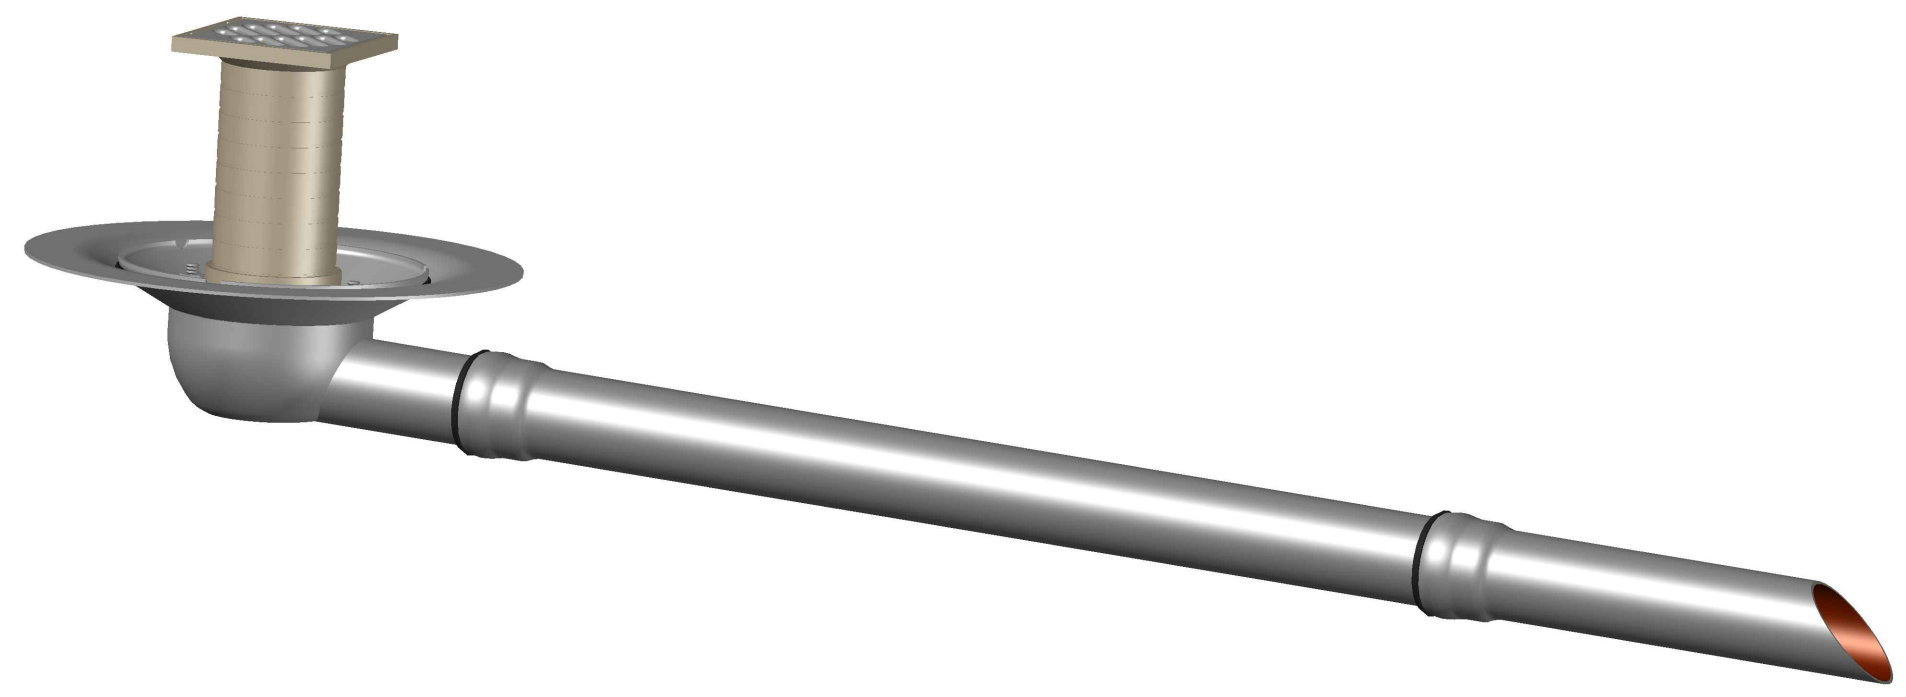

19205.050X

DN50

LX-1062

				Maßstab	Zul.Abw.	Benennung	Zeichnungs Nr.
				1:5		System LX 1062	LX-1062
				2022	Tag	Name	Ersatz für:
			Gez.	30.08.	Koeh	Balkonablauf DN50 seitlich	
			Gep.			EDV-Art.Nr.	ersetzt durch:
			Norm.			LX-1062.DWG	
						Bauvorhaben	
Index	Änderung	Tag	Name				