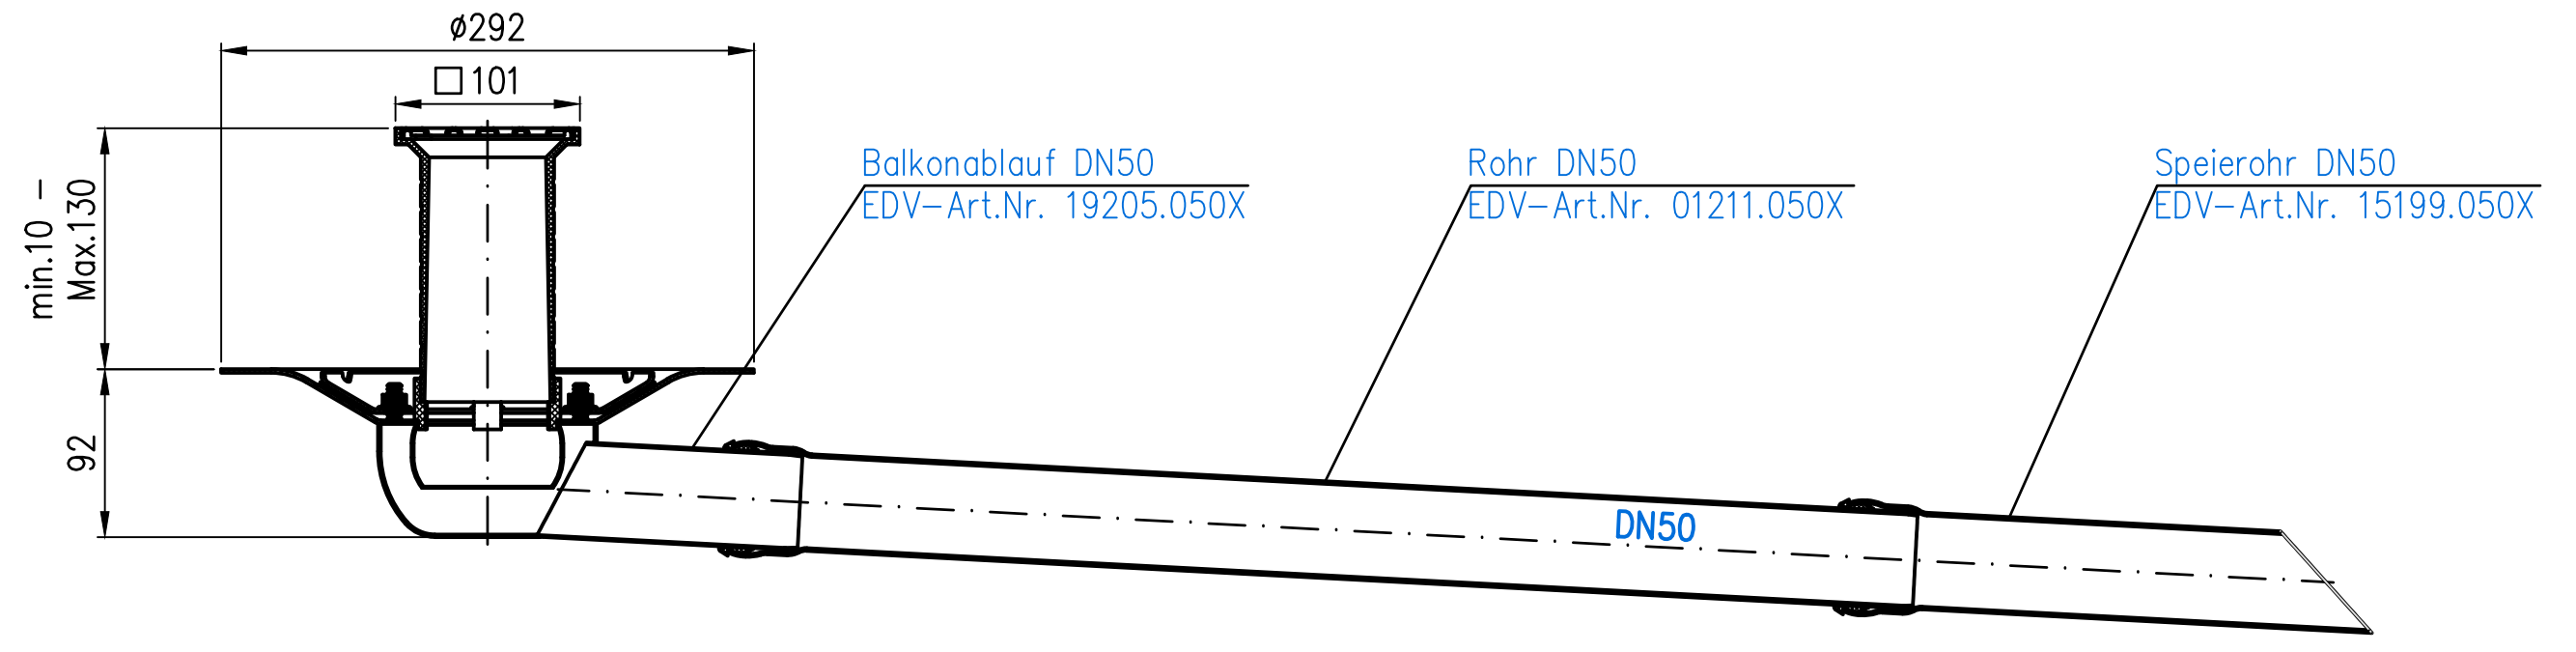

19205.050X

DN50

LX-1062

				Maßstab	Zul.Abw.	Benennung	Zeichnungs Nr.
				1:5		System LX 1062	LX-1062
				2022	Tag	Name	Ersatz für:
			Gez.	30.08.	Koeh	Balkonablauf DN50 seitlich	
			Gep.			EDV-Art.Nr.	ersetzt durch:
			Norm.			LX-1062.DWG	
						Bauvorhaben	
Index	Änderung	Tag	Name				