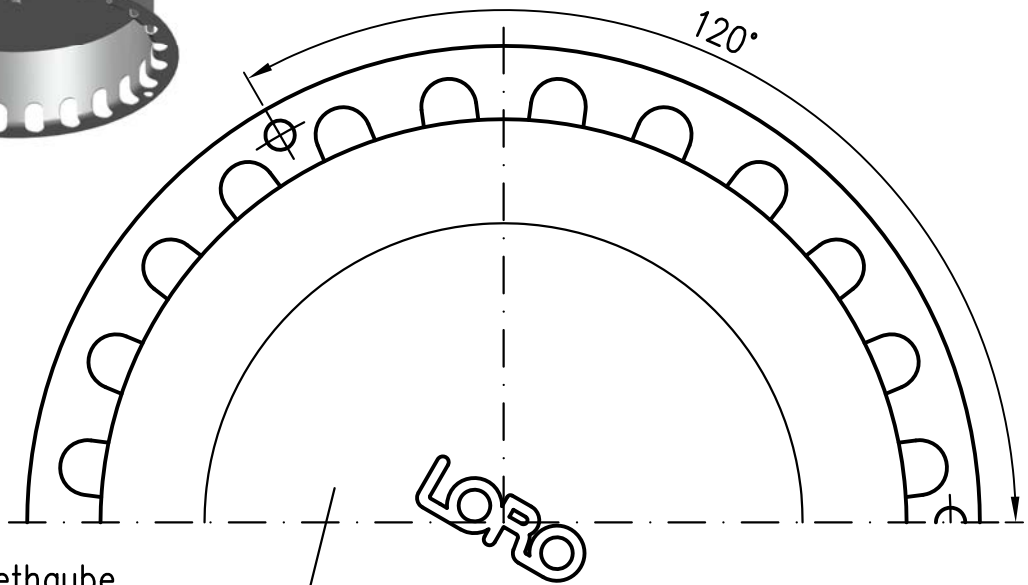

Sechskantmutter DIN985 M8 A4  
Scheibe DIN125-A8.4-1.4301

Drainlethaube  
EDV-Art.Nr. 21000.000X

Werkstoff: 1.4301

Zubehör: 3x Sechskantschraube DIN6921 M6x16 A2

Erstellt mit AUTOCAD 14.0

				Maßstab 1:2 1:1	Zul. Abw. DIN 6930-g	Benennung <u>Drainjet-Brandschutzhaube</u>	Zeichnungs Nr. <u>21015.000X C</u>	
				2009 Tag	Name	für Flachdachabläufe	Ersatz für: <u>21015000X B</u>	
				Gez. 12.06.	Koeh		ersetzt durch:	
C	Zubehör geänd.	01.07.10	Koeh	Gepr.		EDV-Art.Nr. 21015.000X		
B	überarbeitet	20.10.09	Koeh	Norm.		21015000XC.DWG		
A	überarbeitet	01.10.09	Koeh					
Index	Änderung	Tag	Name	<b>LORO</b>				Bauvorhaben