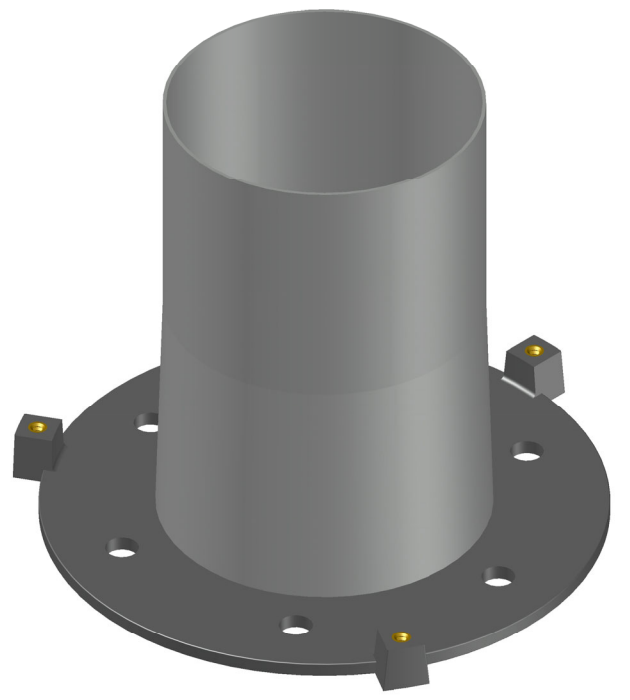

Losflansch  
EDV-Art.Nr. 21906.070X

Pos.	Stck.	Maß L
01	X	X

Werkstoff: Flansch AlSi7Mg K Rohr 1.4404	Maßstab	Zul. Abw. DIN ISO2768-m	Benennung		Zeichnungs Nr. 19992070X
	1:2	DIN ISO2768-m	Losflansch DN70		
2019	Tag	Name	mit Stauelement		Ersatz für:
Gez.	26.09.	Koeh	EDV-Art.Nr. 19992.070X		ersetzt durch:
Gepr.			19992.070X.dwg		
Norm.			Bauvorhaben		
					
Index	Änderung	Tag	Name		