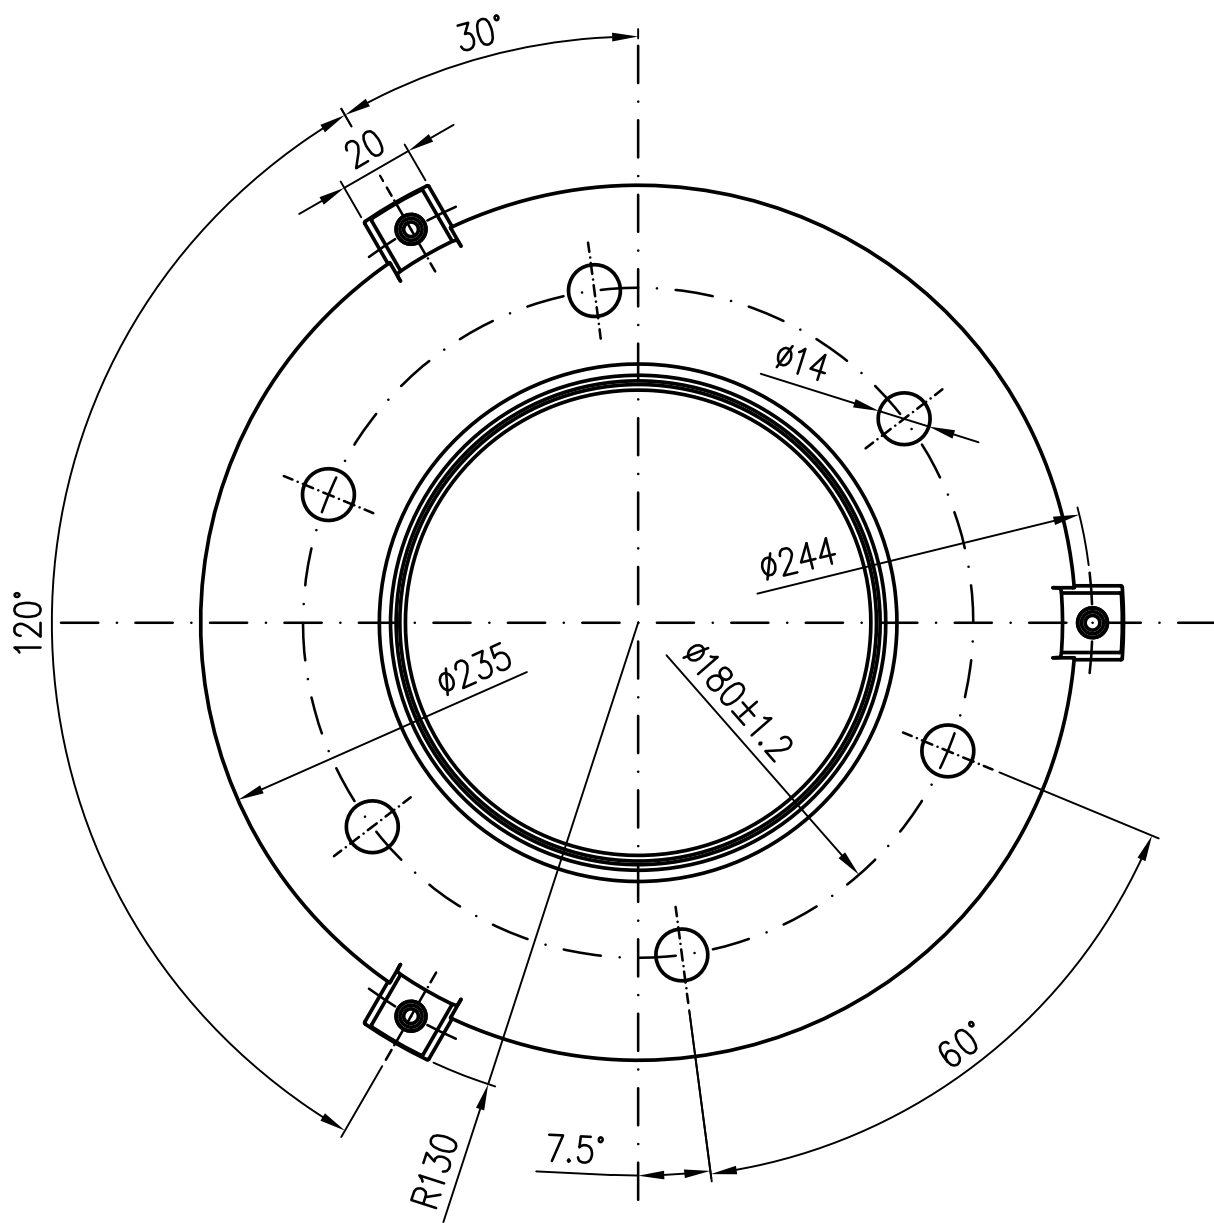

Losflansch  
EDV-Art.Nr. 21906.070X

Pos.	Stck.	Maß L
01	X	X

Werkstoff: Flansch AlSi7Mg K Rohr 1.4404	Maßstab	Zul. Abw. DIN ISO2768-m	Benennung		Zeichnungs Nr. 19992070X
	1:2	DIN ISO2768-m	Losflansch DN70		
2019	Tag	Name	mit Stauelement		Ersatz für:
Gez.	26.09.	Koeh	EDV-Art.Nr. 19992.070X		ersetzt durch:
Gepr.			19992.070X.dwg		
Norm.			Bauvorhaben		
					
Index	Änderung	Tag	Name		