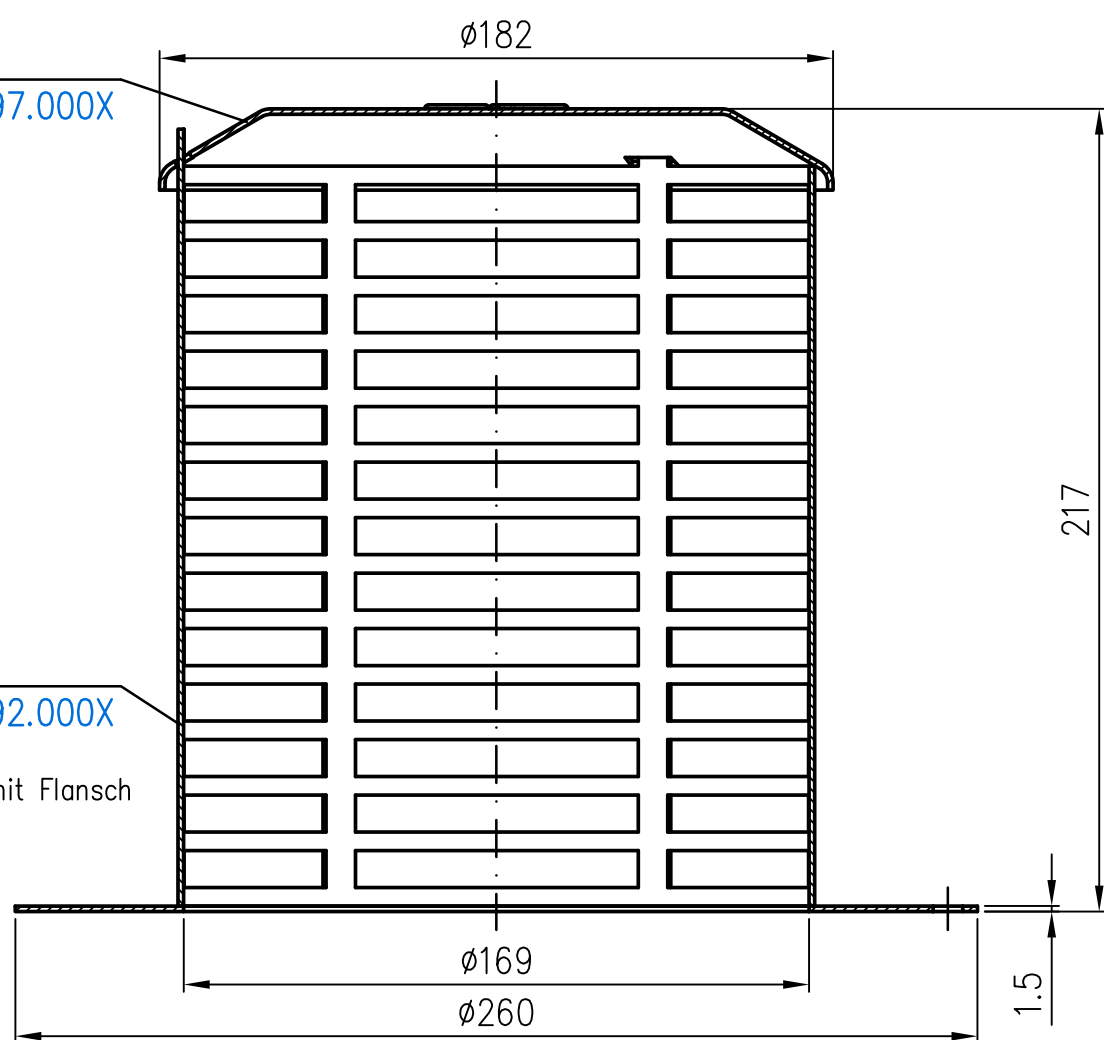

Siebdeckel
EDV-Art.Nr. 19097.000X

Siebkorb
EDV-Art.Nr. 19092.000X

Im Lieferumfang:
Sechskantschraube mit Flansch
EN1665-M6x16-A2
Mat.Nr.310081

Werkstoff: 1.4301				Zeichnungs Nr. 19495000X	
Benennung Siebeinheit		Zul.Abw. DIN EN1124-3		Ersatz für:	
Maßstab 1:2		Name Koeh		EDV-Art.Nr. 19495.000X 19495.000X.DWG	
Tag 2019		Gepr. 07.05.		erstattet durch:	
Gepr.		Norm.		Bauvorhaben	
Änderung		Tag		Name	
Index					