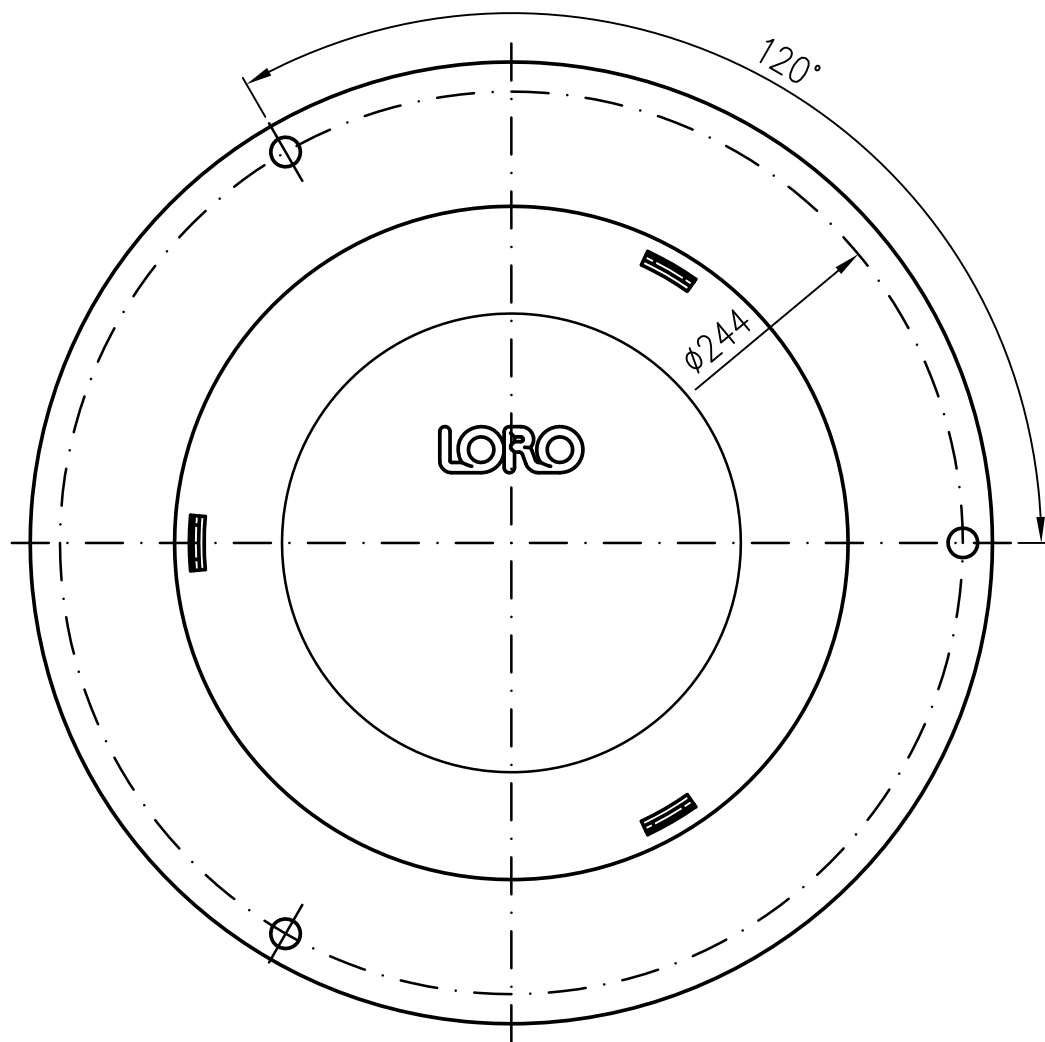

Siebdeckel
EDV-Art.Nr. 19097.000X

Siebkorb
EDV-Art.Nr. 19092.000X

Im Lieferumfang:
Sechskantschraube mit Flansch
EN1665-M6x16-A2
Mat.Nr.310081

Werkstoff: 1.4301				Zeichnungs Nr. 19495000X	
Benennung Siebeinheit		Zul.Abw. DIN EN1124-3		Ersatz für:	
Maßstab 1:2		Name Koeh		EDV-Art.Nr. 19495.000X 19495.000X.DWG	
Tag 2019		Gepr. 07.05.		erstattet durch:	
Gepr.		Norm.		Bauvorhaben	
Änderung		Tag		Name	
Index					