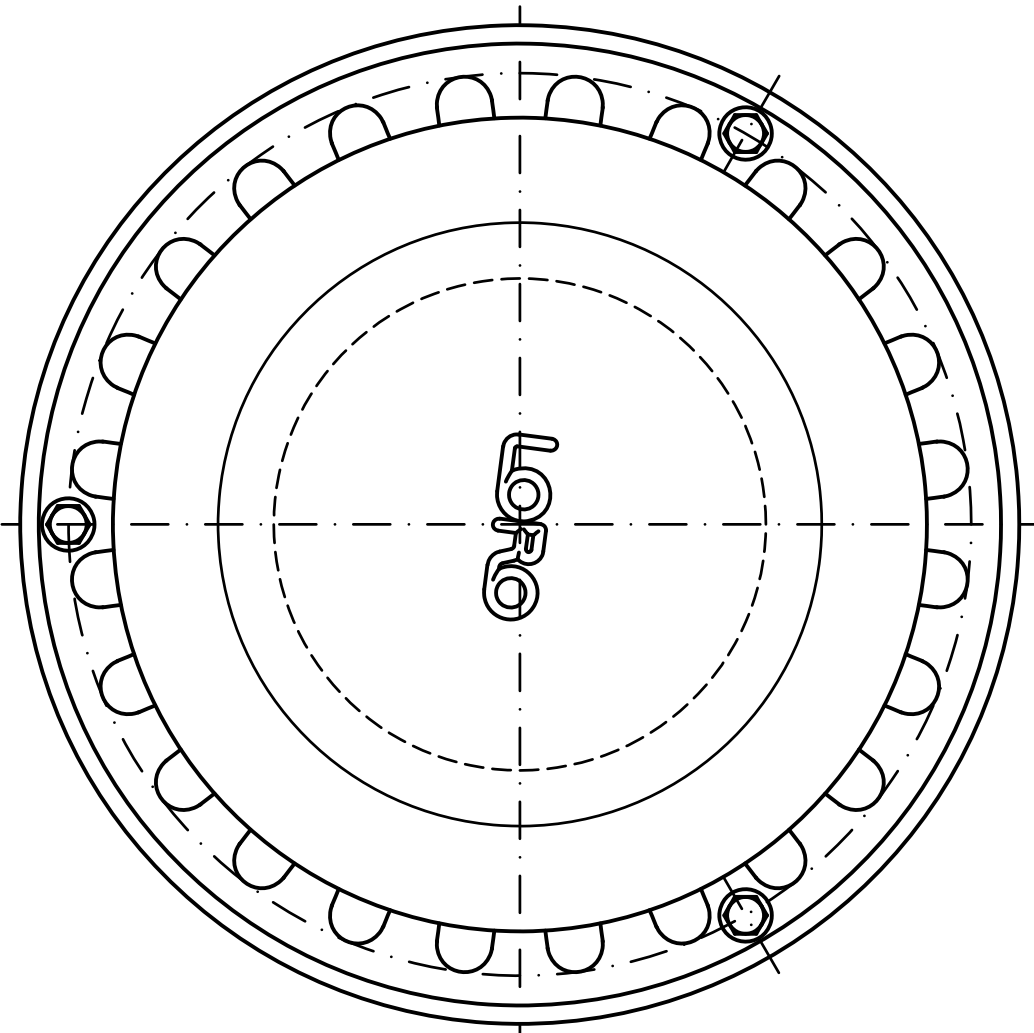

**DRAINLET Not-Haube**  
 Art.Nr. 21007.000X

Im Lieferumfang:  
 3x Sechskantschraube mit  
 Flansch EN1665-M6x16-A2  
 Mat.Nr.310081

**Losflansch DN125**  
 EDV-Art.Nr. 17207.125X

Prüfungsnummer:	Werkstoff: Flansch: 1.4301 Rohr: 1.4404		Zul.Abw. DIN EN11243 DIN EN1253		Benennung Not-Siebeinheit DN125		Zeichnungs Nr. 17127.125X	
	Maßstab 1:2	Tag 2022	Name Koeh	für Flachdachablauf, Serie 0		Ersatz für: S904043		
	Gez. 10.02.	Cepr. 14.02.	He Schm	EDV-Art.Nr. 17127.125X		ersetzt durch:		
	Norm. 14.02.	17127.125X.DWG		Bauvorhaben				
Änderung	Tag	Name	<b>LORO</b> <sup>®</sup>					
Index								