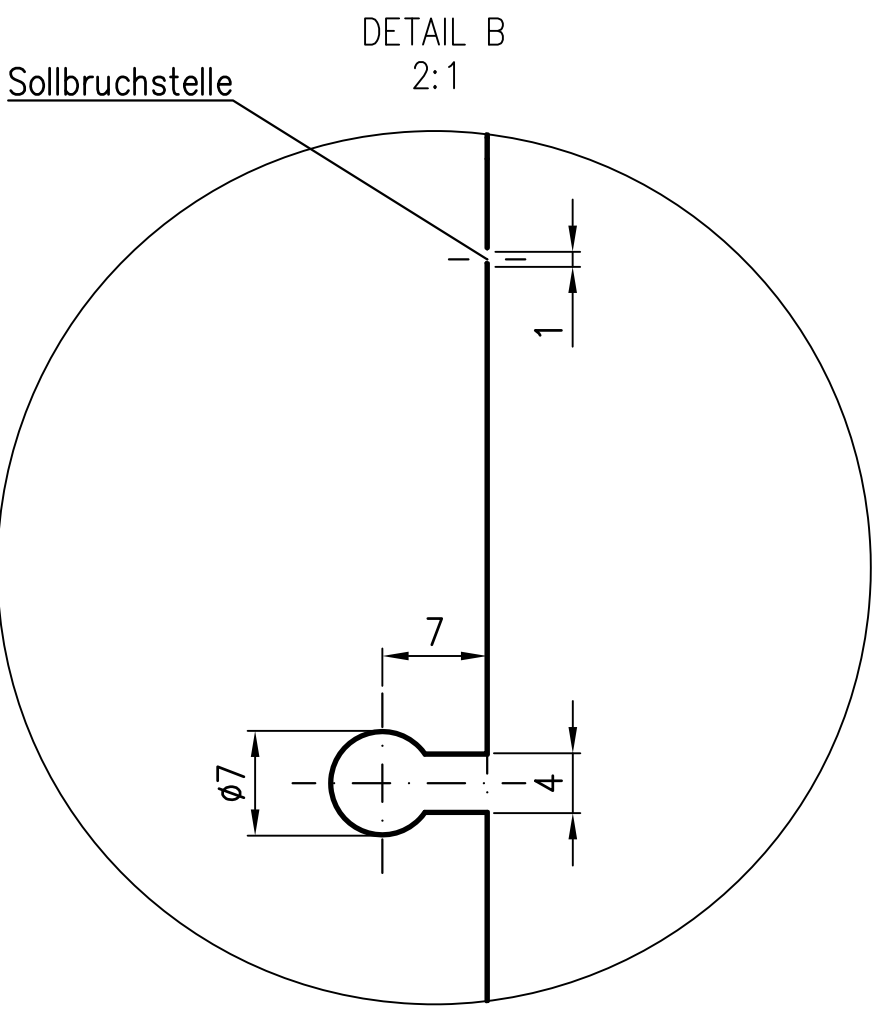

SCHNITT A-A

DETAIL B
2:1

DETAIL C
2:1

Werkstoff: 1.4571 gebleicht	Zul. Abw.		Benennung		Zeichnungs Nr.	
	ISO 2768-01-m		LORO-Abdeckrosette		16811.100C	
	Maßstab	1:2	DN100 für Balkonentwässerung für Muffendurchmesser		Ersatz für:	
	2017	Tag	Name	EDV-Art.Nr. 16811.100C	ersetzt durch:	
	Gez.	05.12.		16811.100C.DWG		
	Gepr.					
	Norm.					
					Bauvorhaben	
Änderung	Tag	Name				
Index						