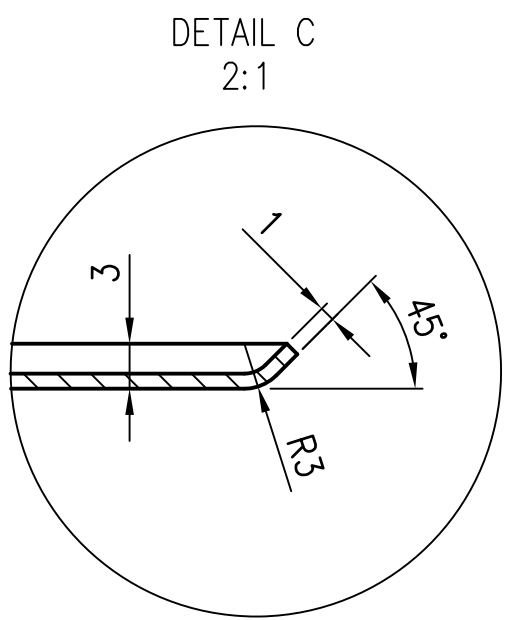

SCHNITT A-A

DETAIL B
2:1

DETAIL C
2:1

Werkstoff: 1.4571 gebleicht	Zul. Abw.		Benennung		Zeichnungs Nr.	
	ISO 2768-01-m		LORO-Abdeckrosette		16811.100C	
	Maßstab	1:2	DN100 für Balkonentwässerung für Muffendurchmesser		Ersatz für:	
	2017	Tag	Name	EDV-Art.Nr. 16811.100C	ersetzt durch:	
	Gez.	05.12.		16811.100C.DWG		
	Gepr.					
	Norm.					
					Bauvorhaben	
Änderung	Tag	Name				
Index						