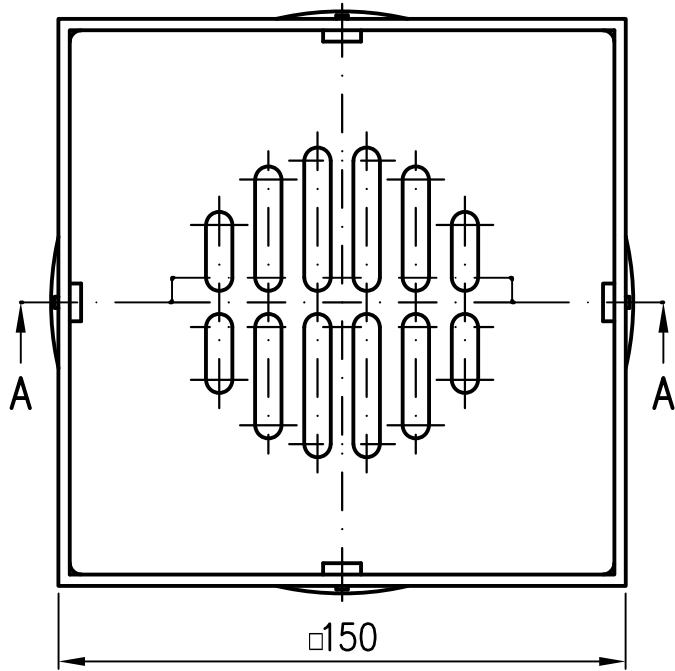

**Siebeinheit DN100**  
EDV-Art.Nr. 16091.100X

Im Lieferumfang:  
Sieb quadratisch  
EDV-Art.Nr. 16196.100X  
Siebaufnahme quadr.  
EDV-Art.Nr. 16290.100X

**Entwässerungsring**  
EDV-Art.Nr. 16098.100X

Prüfungsnummer:	Werkstoff:			
	Maßstab 1:2	Zul. Abw.	Name	
	2024	Tag	Rudolph	
	Gez.	07.03.	He	
	Gepr.	05.08.24	Schm	
	Norm.	108.04.24		
Änderung			Name	
Tag			Tag	
Index			Gewicht kg 0.6	
Benennung		Zeichnungs Nr.		
Siebeinheit DN100		16306.100X		
für obere Balkone		Ersatz für:		
EDV-Art.Nr. 16306.100X		ersetzt durch:		
16306.100X.DWG		Bauvorhaben		