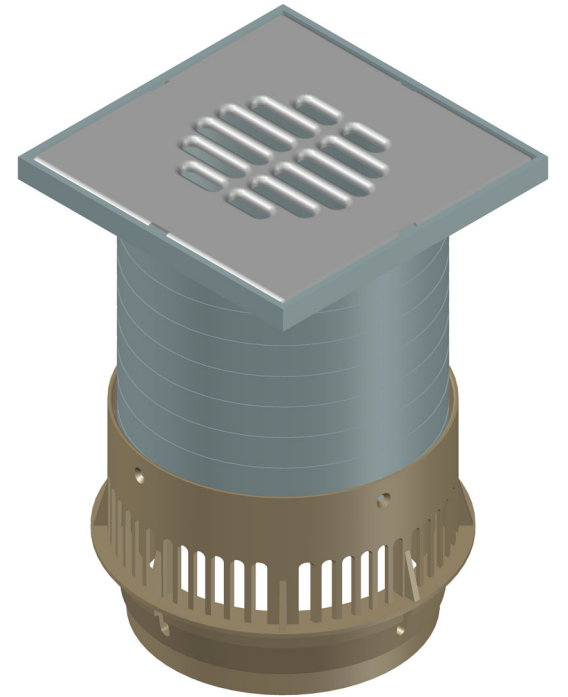

**Siebeinheit DN100**  
EDV-Art.Nr. 16091.100X

Im Lieferumfang:  
Sieb quadratisch  
EDV-Art.Nr. 16196.100X  
Siebaufnahme quadr.  
EDV-Art.Nr. 16290.100X

**Entwässerungsring**  
EDV-Art.Nr. 16098.100X

Prüfungsnummer:	Werkstoff:			
	Maßstab 1:2	Zul. Abw.	Name	
	2024	Tag	Rudolph	
	Gez.	07.03.	He	
	Gepr.	05.08.24	Schm	
	Norm.	108.04.24		
Änderung			Name	
Tag			Tag	
Index			Gewicht kg 0.6	
Benennung		Zeichnungs Nr.		
Siebeinheit DN100		16306.100X		
für obere Balkone		Ersatz für:		
EDV-Art.Nr. 16306.100X		ersetzt durch:		
16306.100X.DWG		Bauvorhaben		