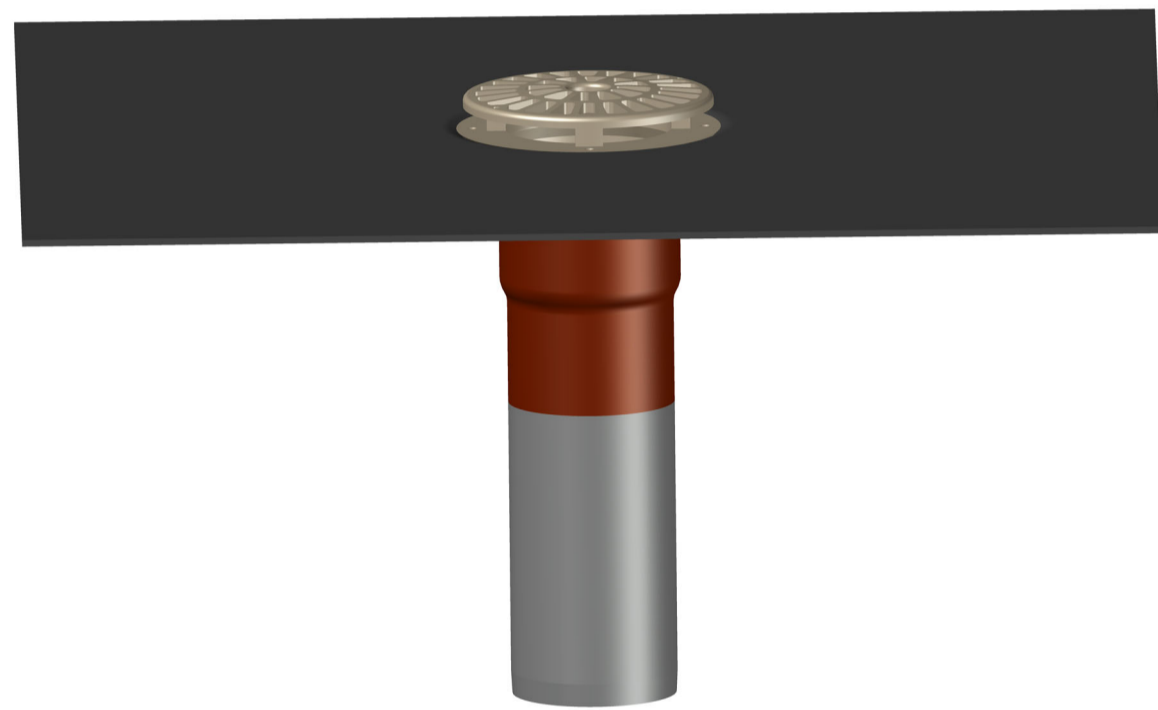

Werkstoff:		Zu. Abw. DIN EN123-2		Benennung Balkonablauf DN70		Zeichnungs Nr. 15271.070X	
Maßstab	1:2	Tag	09.02.	Name	Koeh	Kompletteinheit einteilig	
2006						Ersatz für:	
Gez.	24.05.18			He		ersetzt durch:	
Norm.	28.05.18			Schm		EDV-Art.Nr. 15271.070X	
						15271.070X.DWG	
						Bauvorhaben	

Zubehör: Muffenschutzkappe DN70, EDV-Art.Nr.00922.070X