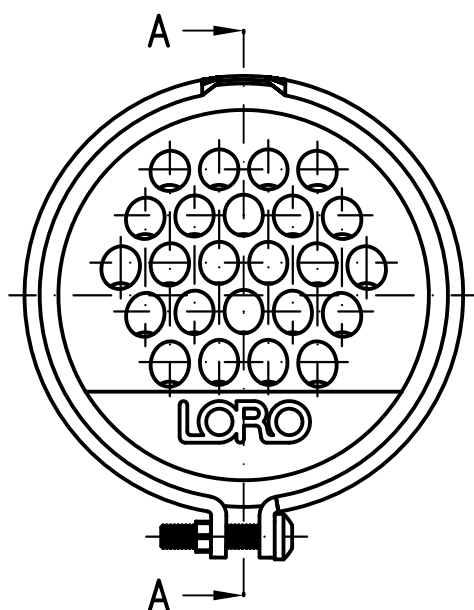

Reinigungsdeckel mit HSÜ

EDV-Art.Nr. 55884.100X

Im Lieferumfang:

1x Profilschelle DN100

Mat.Nr. 34120

1x Rollring DN100

EDV-Art.Nr. S000007 B

Mat.Nr. 116850

1x Linsenschraube TORX

ISO14583-AM6x30-Ms.vern.

Mat.Nr. 90640

Rohrstutzen DN100

Zchnng.Nr. S904277

Prüfungsnummer:				Werkstoff: Grundkörper Stahl feuerverzinkt mit Innenbeschichtung				
				Maßstab 1:2	Zul. Abw. DIN EN 1123-2	Benennung	Zeichnungs Nr.	
						Rohrstutzen DN100	13583.100X	
				2024	Tag	Name	Ersatz für:	
				Gez.	06.03.	Rudolph		
				Gepr.	09.08.24	He	ersetzt durch:	
				Norm.	16.08.24	Schm		
							Bauvorhaben	Gewicht kg
Index	Änderung	Tag	Name					1.0