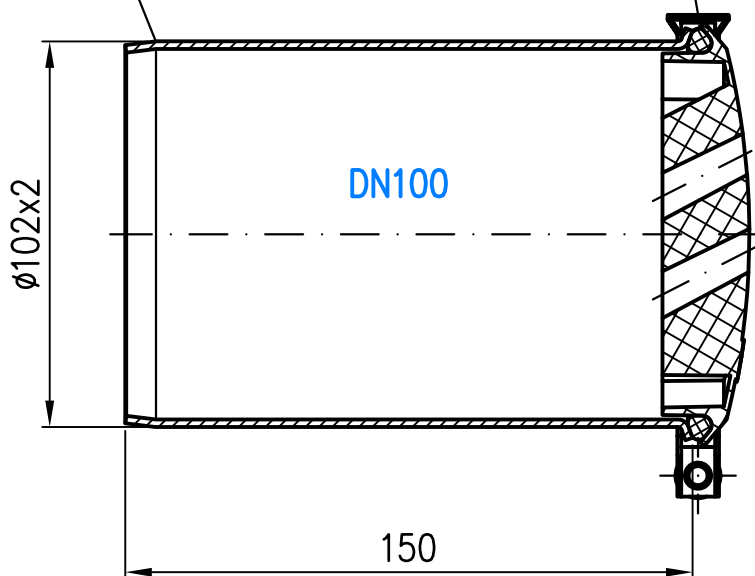

Reinigungsdeckel mit HSÜ

EDV-Art.Nr. 55884.100X

Im Lieferumfang:

1x Profilschelle DN100

Mat.Nr. 34120

1x Rollring DN100

EDV-Art.Nr. S000007 B

Mat.Nr. 116850

1x Linsenschraube TORX

ISO14583-AM6x30-Ms.vern.

Mat.Nr. 90640

Rohrstutzen DN100

Zchnng.Nr. S904277

Prüfungsnummer:				Werkstoff: Grundkörper Stahl feuerverzinkt mit Innenbeschichtung				
				Maßstab 1:2	Zul. Abw. DIN EN 1123-2	Benennung	Zeichnungs Nr.	
						Rohrstutzen DN100	13583.100X	
				2024	Tag	Name	Ersatz für:	
				Gez.	06.03.	Rudolph		
				Gepr.	09.08.24	He	ersetzt durch:	
				Norm.	16.08.24	Schm		
							Bauvorhaben	Gewicht kg
Index	Änderung	Tag	Name					1.0